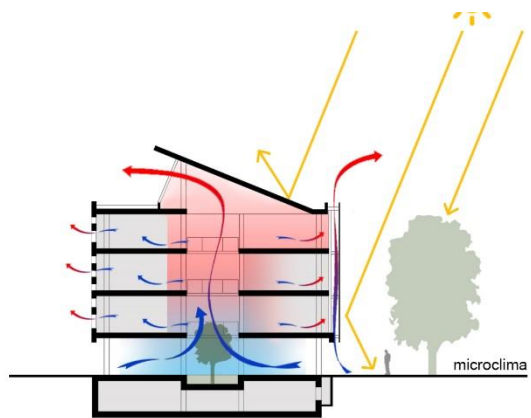

TROPHEE HORIZON 2013
INNOVATION DURABLE

CRÉDIT AGRICOLE HQ

Parma 44° 48' 01" N 10° 19' 28" E

55 m s.l.m

CONDIZIONAMENTO ESTIVO

CONDIZIONAMENTO INVERNALE

VENTILAZIONE NATURALE DIURNA

FREE COOLING NOTTURNO