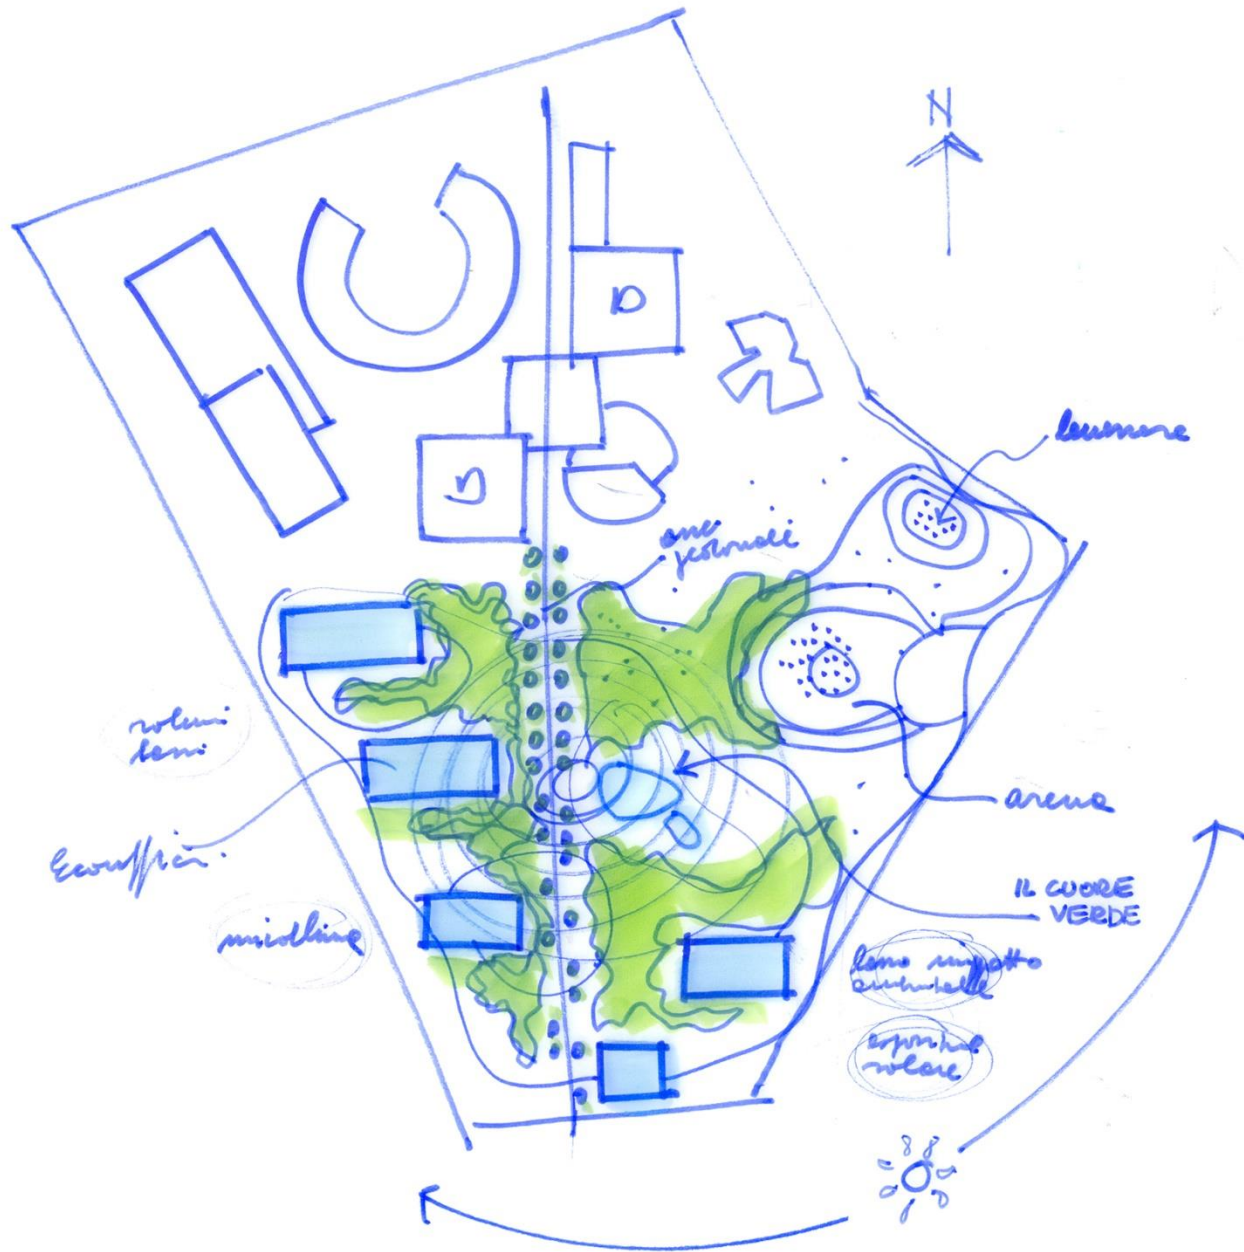

FRIGERIO **D**ESIGN **G**ROUP

29 Maggio 2024

Dalla «Slow Architecture» al Comfort Working

Arch. Enrico Frigerio

#think

#explore

#create

SLOW ARCHITECTURE

Essere “**slow**”, nella pratica, significa curare ogni fase del processo di progettazione **esplorandone** e **ponderandone** tutte le **potenzialità**.

LEED PLATINUM

XIV WORLD TRIENNIAL
OF ARCHITECTURE - SOFIA

TROPHEE HORIZON 2013
INNOVATION DURABLE

CRÉDIT AGRICOLE HQ

Parma 44° 48' 01" N 10° 19' 28" E

55 m s.l.m

CONDIZIONAMENTO ESTIVO

CONDIZIONAMENTO INVERNALE

VENTILAZIONE NATURALE DIURNA

FREE COOLING NOTTURNO