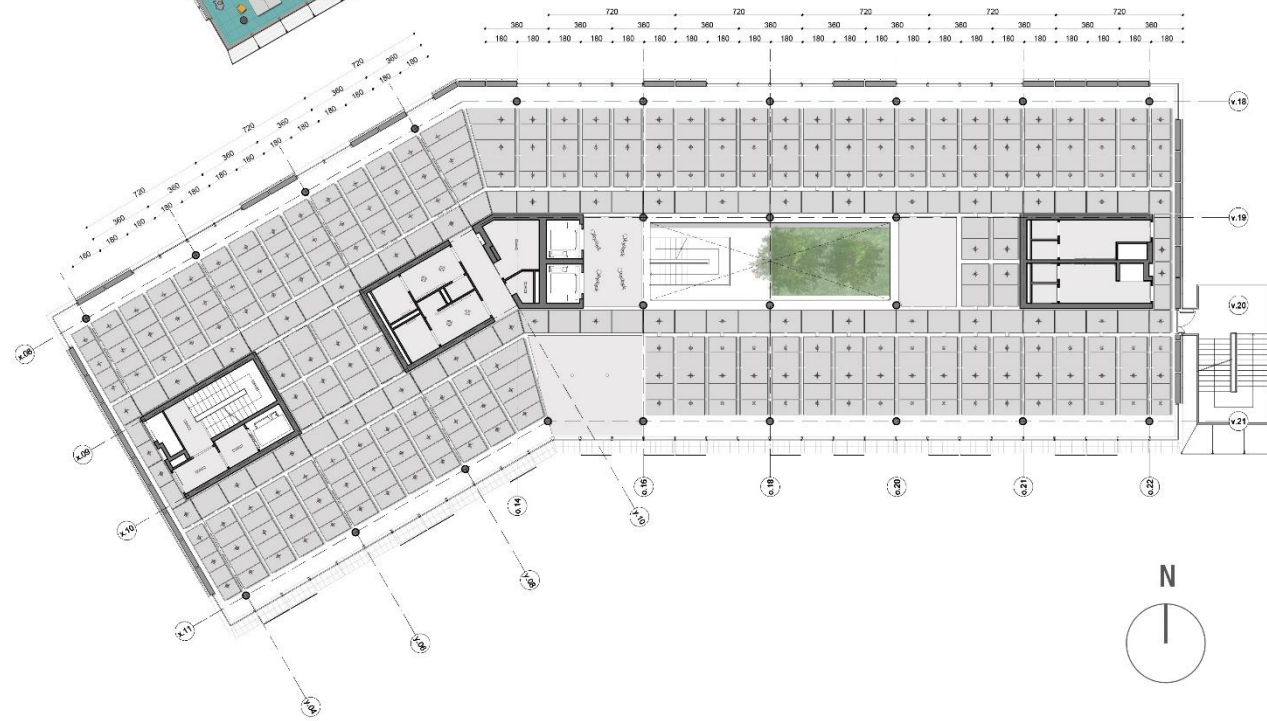

TROPHEE HORIZON 2013
INNOVATION DURABLE

CRÉDIT AGRICOLE HQ

Parma 44° 48' 01" N 10° 19' 28" E

55 m s.l.m

CONDIZIONAMENTO ESTIVO

CONDIZIONAMENTO INVERNALE

VENTILAZIONE NATURALE DIURNA

FREE COOLING NOTTURNO