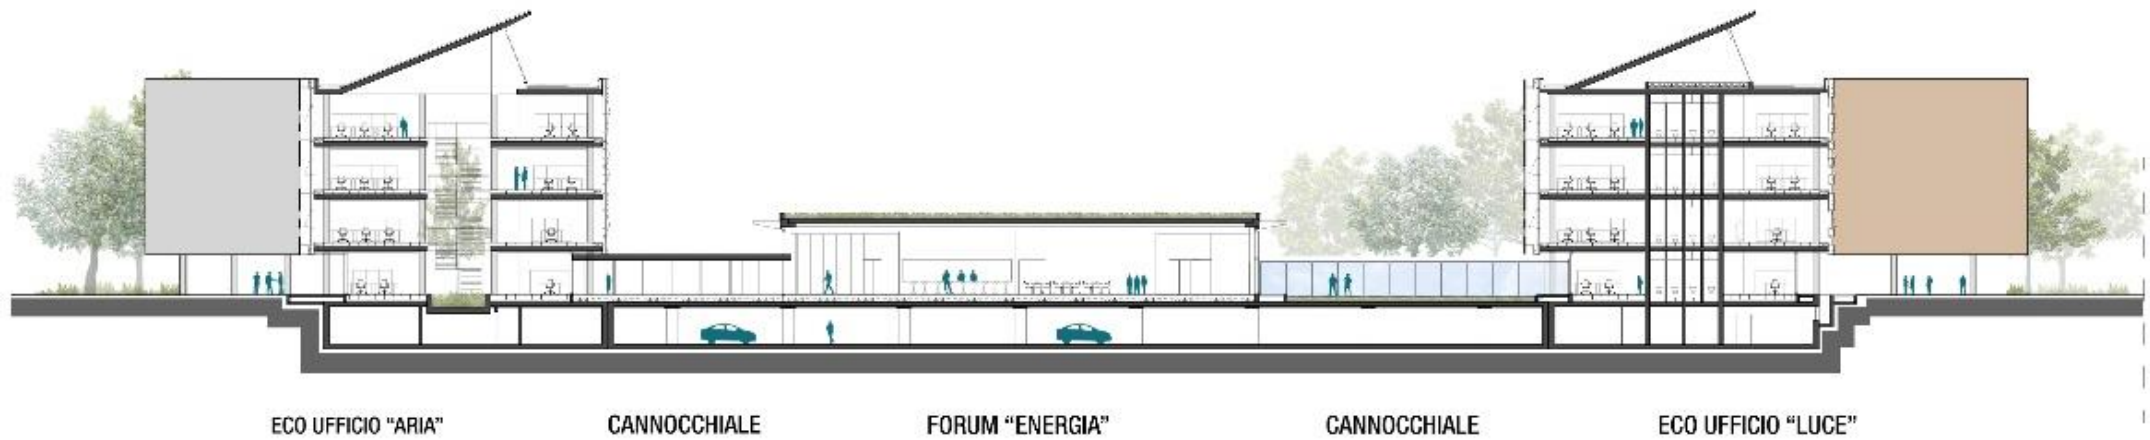

TROPHEE HORIZON 2013
INNOVATION DURABLE

CRÉDIT AGRICOLE HQ

Parma 44° 48' 01" N 10° 19' 28" E

55 m s.l.m

CONDIZIONAMENTO ESTIVO

CONDIZIONAMENTO INVERNALE

VENTILAZIONE NATURALE DIURNA

FREE COOLING NOTTURNO