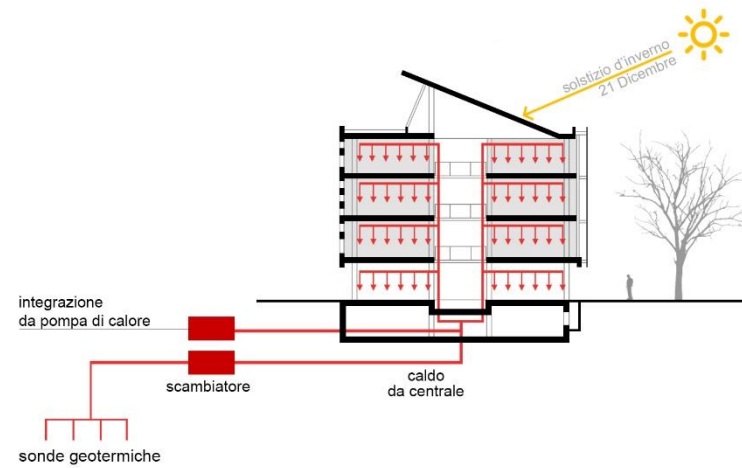

TROPHEE HORIZON 2013
INNOVATION DURABLE

CRÉDIT AGRICOLE HQ

Parma 44° 48' 01" N 10° 19' 28" E

55 m s.l.m

CONDIZIONAMENTO ESTIVO

CONDIZIONAMENTO INVERNALE

VENTILAZIONE NATURALE DIURNA

FREE COOLING NOTTURNO