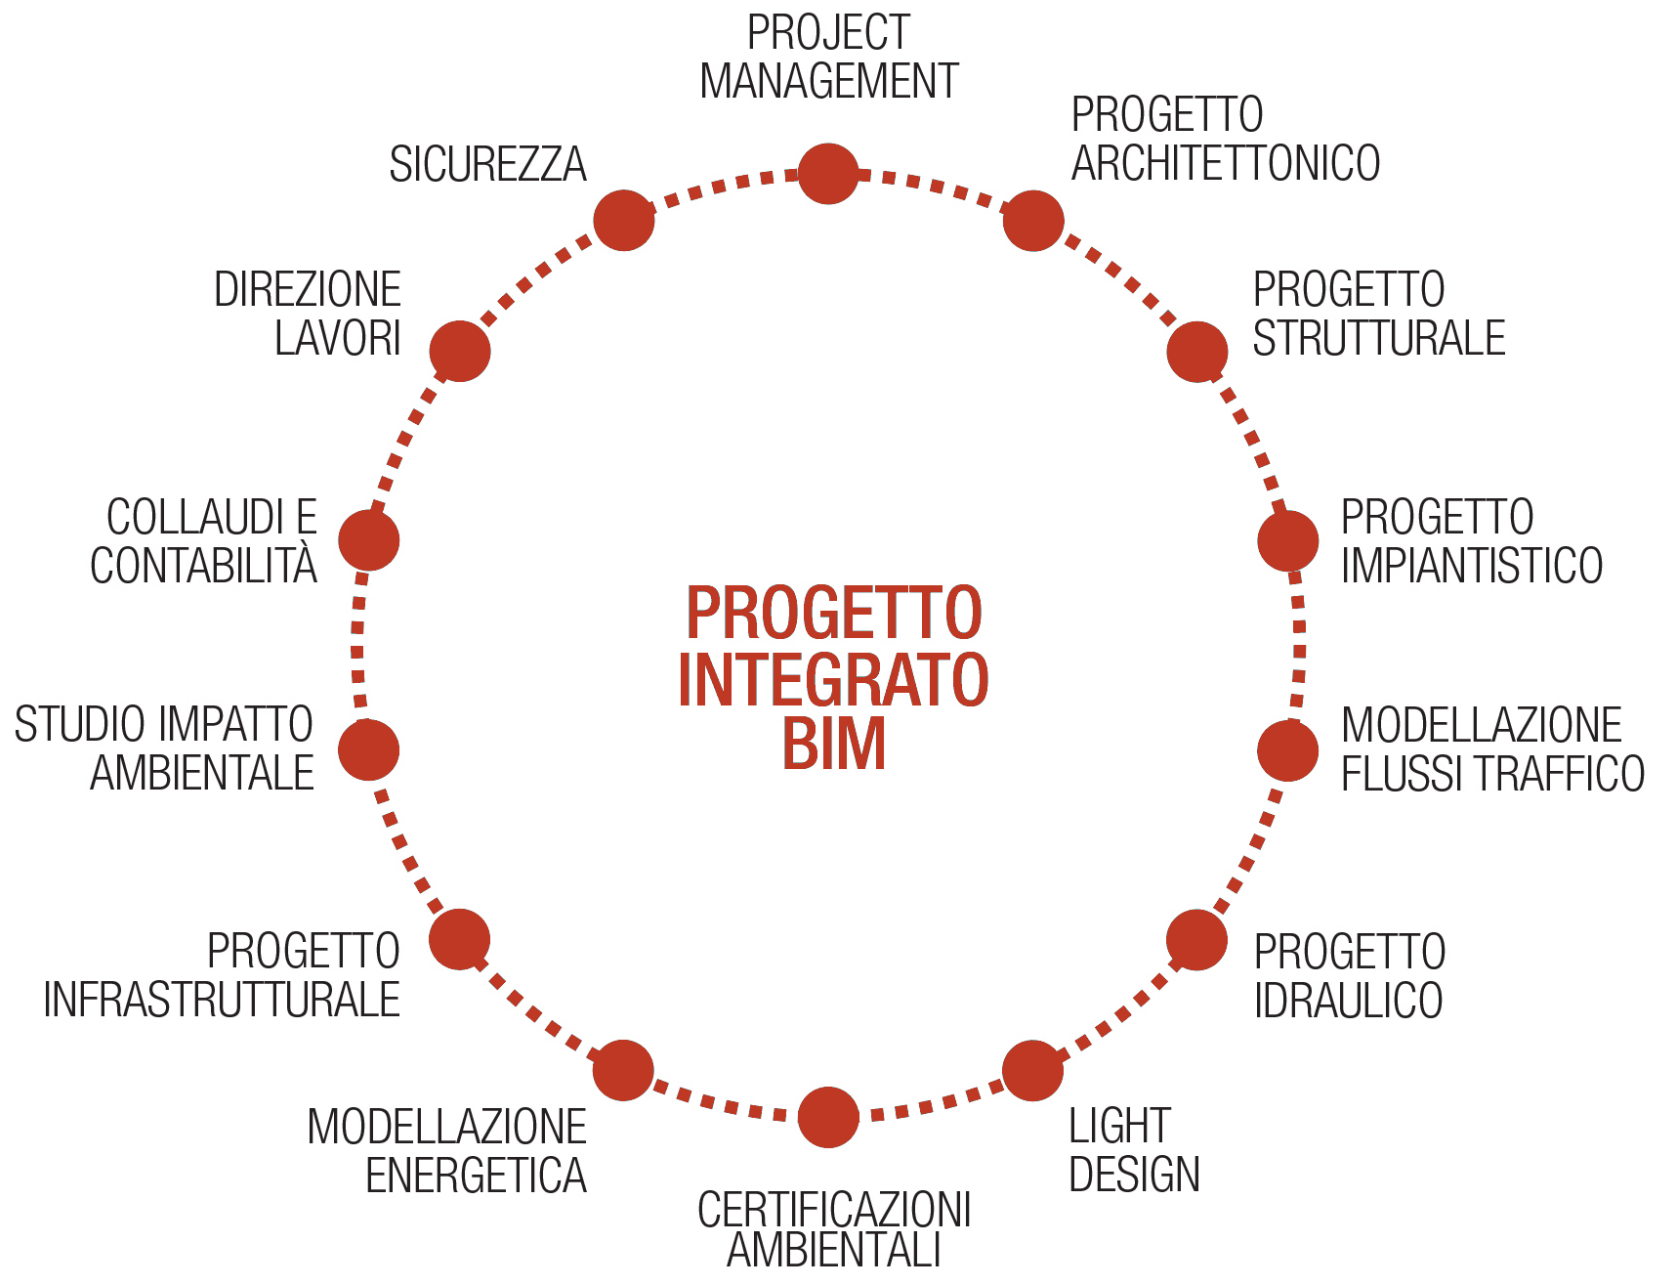

FRIGERIO **D**ESIGN **G**ROUP

29 Maggio 2024

Dalla «Slow Architecture» al Comfort Working

Arch. Enrico Frigerio

#think

#explore

#create

SLOW ARCHITECTURE

Essere “**slow**”, nella pratica, significa curare ogni fase del processo di progettazione **esplorandone** e **ponderandone** tutte le **potenzialità**.

LEED PLATINUM

XIV WORLD TRIENNIAL
OF ARCHITECTURE - SOFIA