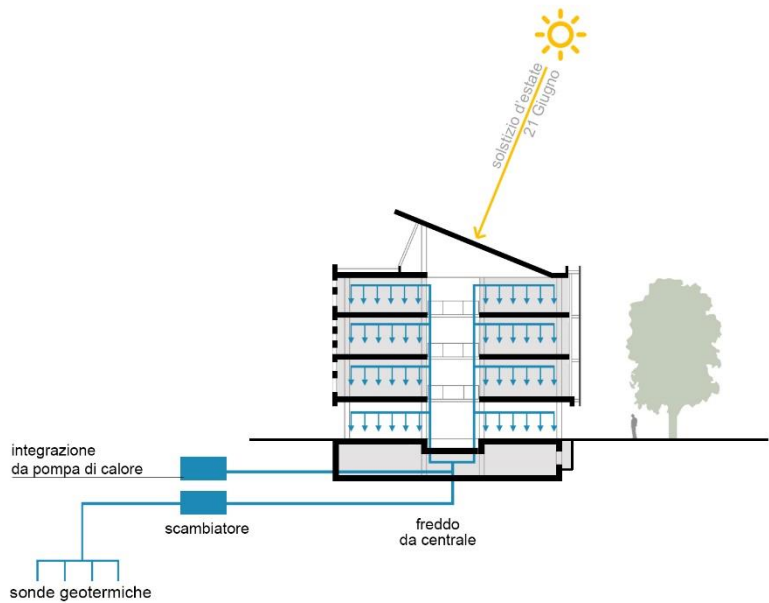

TROPHEE HORIZON 2013
INNOVATION DURABLE

CRÉDIT AGRICOLE HQ

Parma 44° 48' 01" N 10° 19' 28" E

55 m s.l.m

CONDIZIONAMENTO ESTIVO

CONDIZIONAMENTO INVERNALE

VENTILAZIONE NATURALE DIURNA

FREE COOLING NOTTURNO