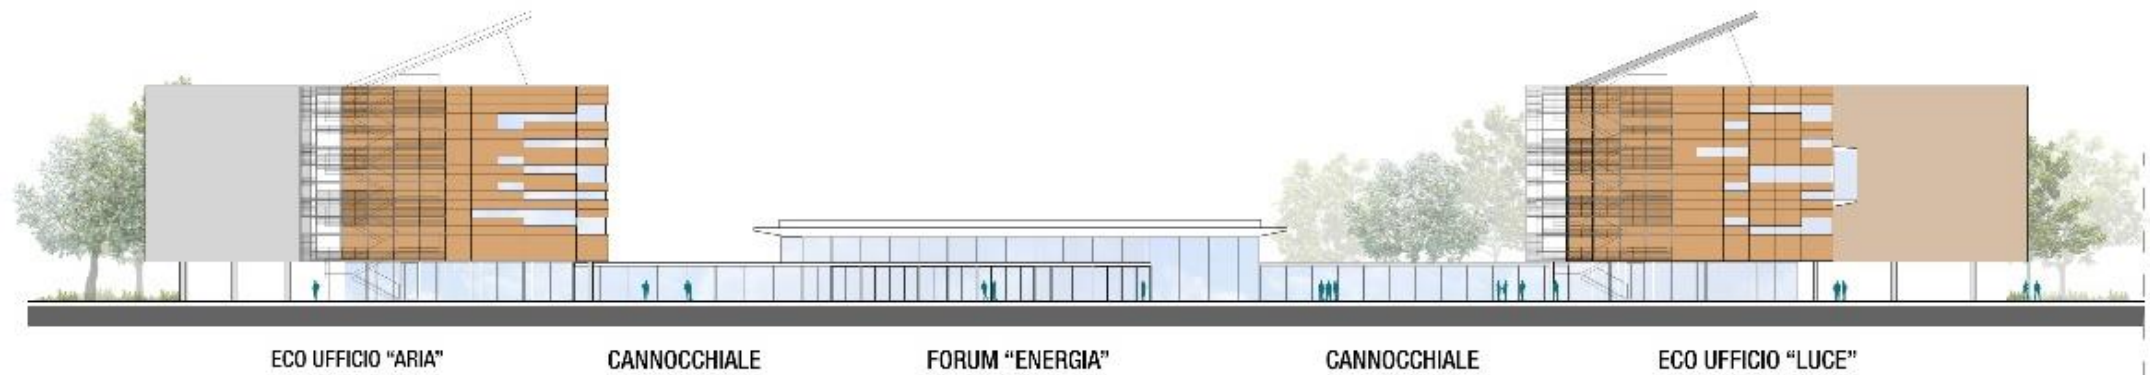

TROPHEE HORIZON 2013
INNOVATION DURABLE

CRÉDIT AGRICOLE HQ

Parma 44° 48' 01" N 10° 19' 28" E

55 m s.l.m

CONDIZIONAMENTO ESTIVO

CONDIZIONAMENTO INVERNALE

VENTILAZIONE NATURALE DIURNA

FREE COOLING NOTTURNO