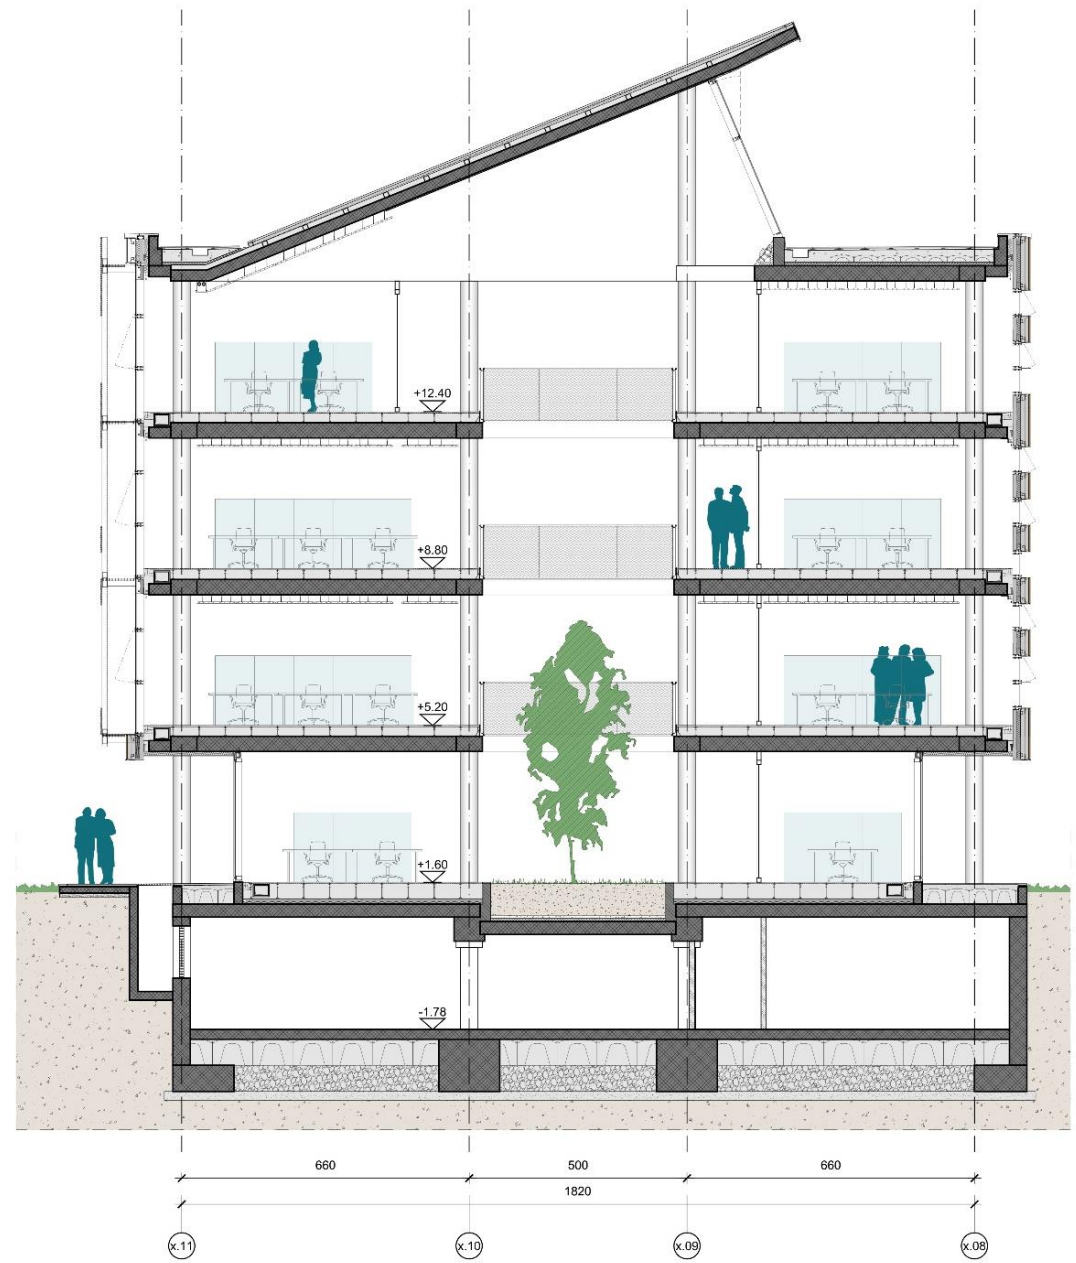

TROPHEE HORIZON 2013
INNOVATION DURABLE

CRÉDIT AGRICOLE HQ

Parma 44° 48' 01" N 10° 19' 28" E

55 m s.l.m

CONDIZIONAMENTO ESTIVO

CONDIZIONAMENTO INVERNALE

VENTILAZIONE NATURALE DIURNA

FREE COOLING NOTTURNO